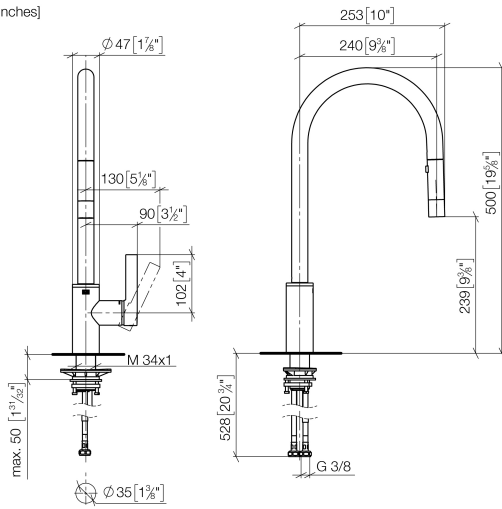

33 870 875

- saillie 240 mm
- bec pivotant 360°
- en option, possibilité de limiter le pivotement avec un set de limitation de pivotement 12 823 970 90
- jet laminaire et jet douchette
- hauteur de robinetterie 500 mm
- hauteur jusqu'au mousseur: 240 mm
- diamètre de percement 35 mm
- Flexible de douche en métal 1800 mm
- tête de douchette avec système anticalcaire
- débit d'eau maxi. 10,4 l/min avec une pression d'écoulement de 3 bars
- sans plomb
- Ce produit contribue au respect des exigences des systèmes d'évaluation des bâtiments écologiques, par exemple LEED®, BREEAM®, DGNB

33 870 875
mm [inches]

Diagramme de débit

Certificats

Belgaqua_21-027- LGA_28657. GDV_0400314.
27_3.

33 870 875

33 870 875

Liste des pièces de rechange

N°	Article Numéro	Désignation	Fréquence de montage	Délai de livraison
1	90 12 11 148 00-00	douche	1	10
2	04 30 02 120 00-00	flexible	1	10
3	90 28 22 304 00-00	bec déverseur	1	10
4	09 28 10 160 90	anneau	2	2
5	09 18 40 186 90	douille	1	2
6	09 30 11 203 90	anneau	1	2
7	90 15 05 064 05 90	cartouche	1	2
8	09 14 10 190 90	joint	1	2
9	09 28 30 030-00	hotte	1	10
10	09 20 87 020-00	poignée	1	10
11	90 31 11 063 00 90	tige	1	2
12	90 31 20 087 00-00	bonde de fond	1	10
13	09 14 10 036 90	joint	1	2
14	04 30 04 101 00 90	flexible	2	2
15	04 28 20 067 00 90	tuyau	1	2
16	04 30 11 040 00 90	set de fixation	1	2
17	09 20 93 056 90	élément insérable	1	2
18	90 24 03 253 00 90	adaptateur	1	2
19	09 30 03 038 90	flexible	1	2
20	04 21 50 010 00 90	accessoires	1	2
21	90 30 09 031 00 90	clé à écrou	1	2